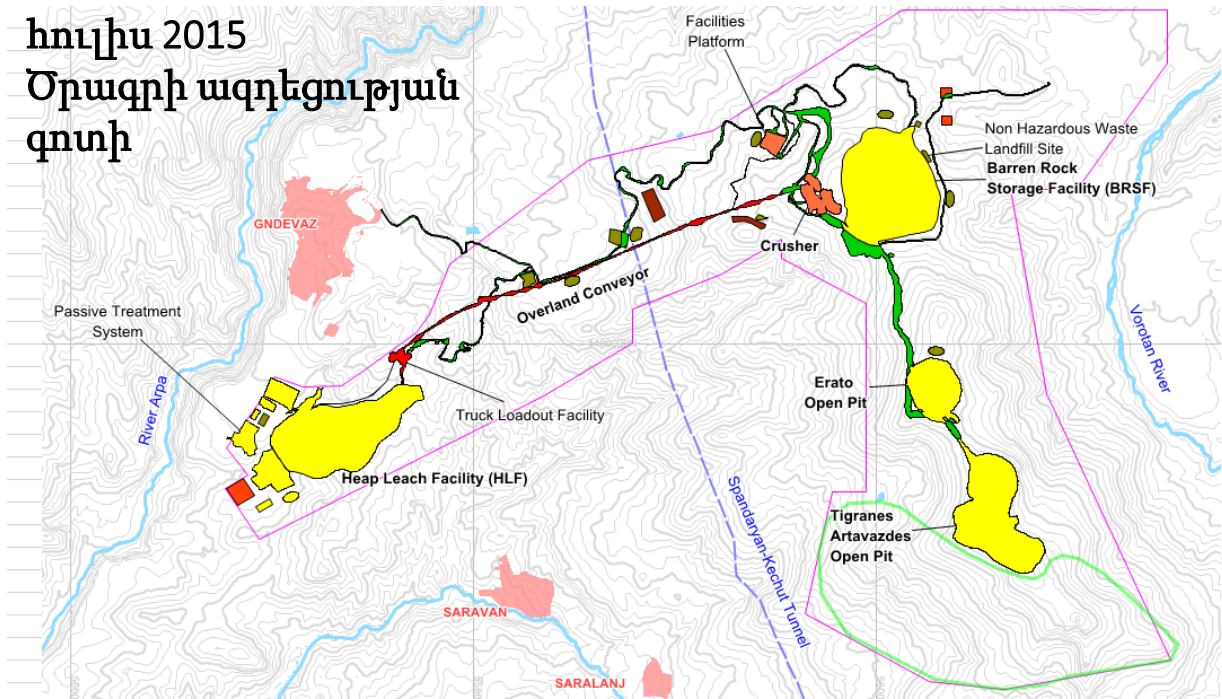

ԱՎՕ – Ծրագրի ազդեցության տարածք

հուլիս 2015 Ծրագրի ազդեցության գոտի

հուլիս 2015 Ծրագրի ազդեցության տարածք, լիախտված և սահմանափակված գոտի

Land take	Hectares
Project footprint	597.3
Disturbed area	920.1
Project ecologically disturbed area	368.0
Area restricted by operations	323.2
Areas restricted by project fence line	59.5
Areas restricted for wildlife	94.5
Total	1765.2