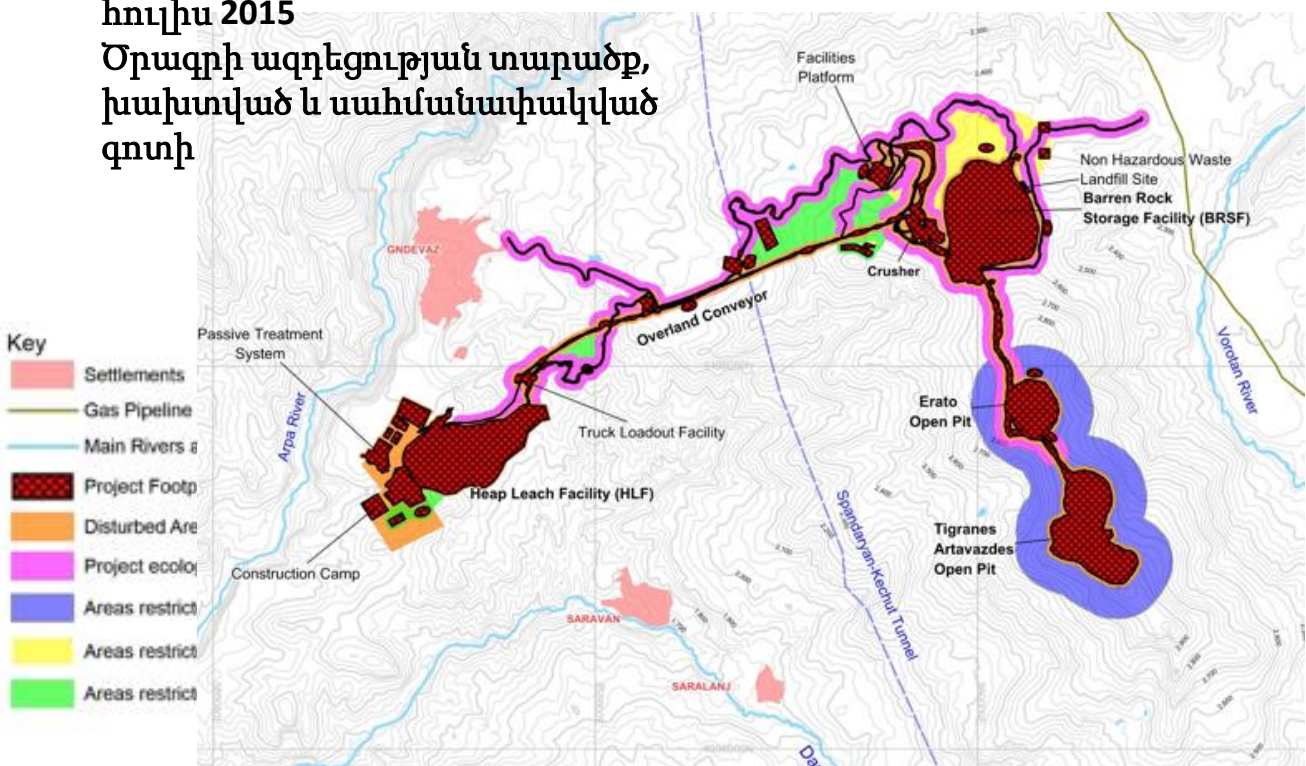

ԱՎՕ – Ծրագրի ազդեցության տարածք

հուլիս 2015 Ծրագրի ազդեցության գոտի

հուլիս 2015 Ծրագրի ազդեցության տարածք, լիախտված և սահմանափակված գոտի

Land take	Hectares
Project footprint	597.3
Disturbed area	920.1
Project ecologically disturbed area	368.0
Area restricted by operations	323.2
Areas restricted by project fence line	59.5
Areas restricted for wildlife	94.5
Total	1765.2